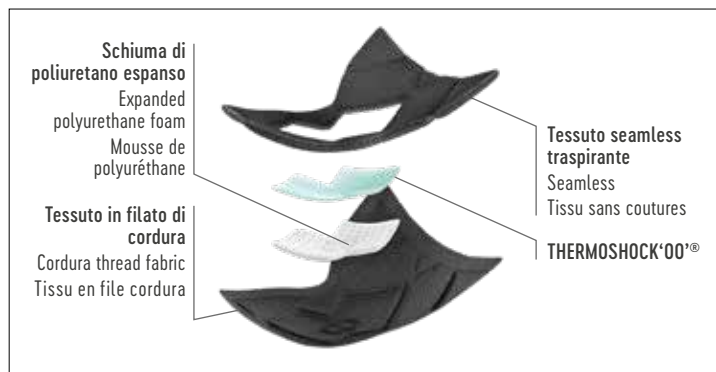

# ARTIO

2024

MADE IN ITALY

ADULT

S-M / L-XL UA0C0Z € 30,50

90% POLYAMIDE 10% ELASTANE INSIDE 90% POLYURETHANE FOAM 5% POLYESTER 5% THERMOPLASTIC GEL

**THERMOSHOCK'00'**  
Brevettato da Thermoshoe, nasce da un concetto innovativo: si tratta di un materiale termoplastico stabile con delle caratteristiche uniche che lo rendono adatto alle più diverse applicazioni. Conosciuto più comunemente come GEL, Thermoshock garantisce un maggior assorbimento degli urti, anche in spessori molto sottili, con una durezza shore 'A' virtualmente a '0' e con un allungamento a rottura di 1100.